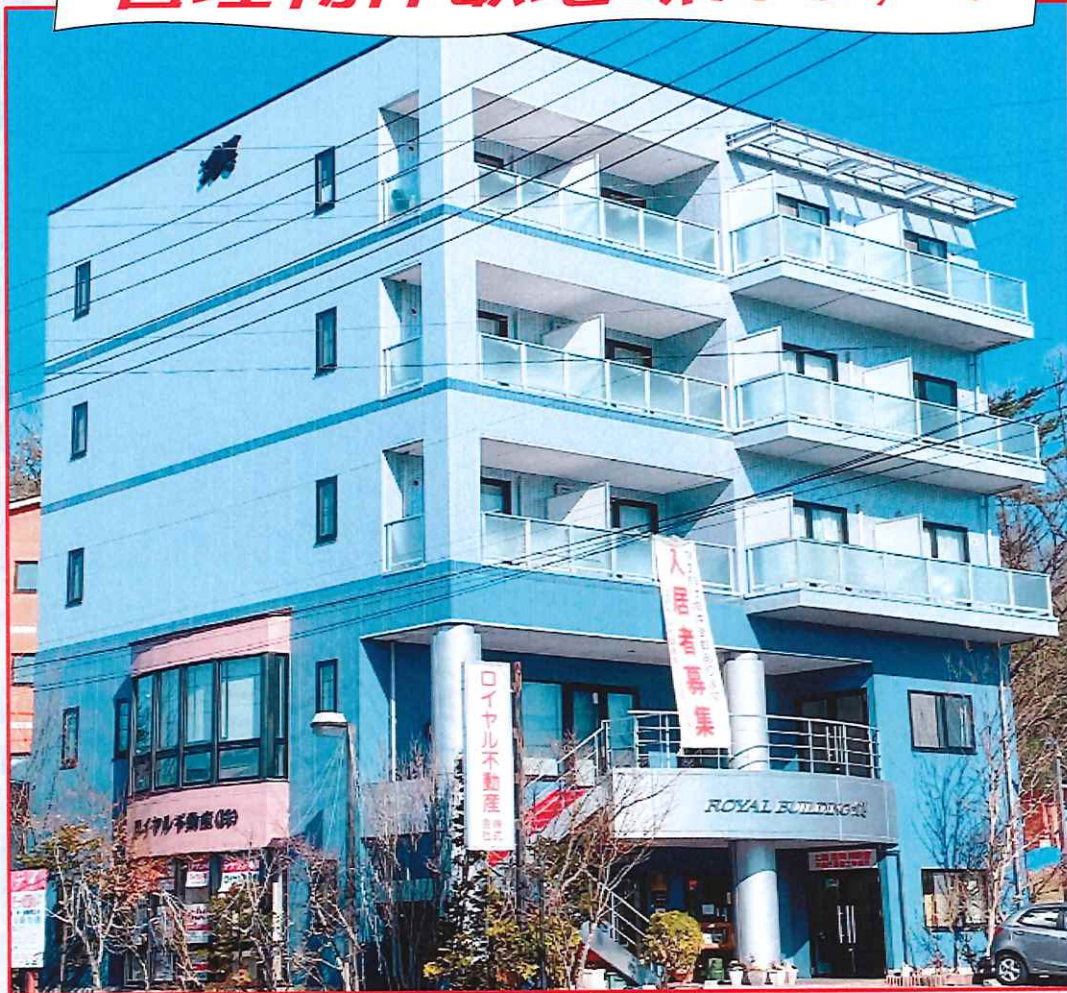

ロイヤル不動産株式会社

管理物件数地域NO. 1

仲介手数料無料物件多数!!!

この度は、上田短期大学様向け賃貸物件資料をご覧頂きありがとうございます！

弊社は地域に密着し創業38年目を迎え、
毎年数多くの新入生様のお世話をさせて頂いております。

少しでも早く学生生活に慣れて頂くため、新入生同士や
上級生との交流ができるイベント(BBQ・野球・フットサル等)
を弊社主催で開催しております。

スタッフ一同親身になり物件のご紹介をさせていただきます。
ご希望の物件がございましたら詳細資料をお送り致します
のでお気軽にお問い合わせ下さい。

上田市下之郷乙560番地1
電話：0268-38-8241(代)
FAX：0268-38-8243
mail：info@royal-fudosan.com

【営業時間】

(平日・土)9:00～17:30
(日・祝日)10:00～16:00

①	物件名	ロイヤル・キャッスル G (ro0001)			
	間取り	1R	洋室	11.4帖	
家賃	55,000	共益費	4,000	駐車場	2,000
備考	<ul style="list-style-type: none"> ・R4年3月築、積水ハウス施工、防犯カメラ、鉄骨造 ・WIFI無料!洗面台・ベランダ、オートロック、エアコン ・大学前駅・室内物干、仲介手数料無料・101号 				
外観 間取り					
学校まで徒歩9分					

①	物件名	ロイヤル・キャッスル B (ro0001)			
	間取り	1K	洋室		
家賃	58,000	共益費	4,000	駐車場	2,000
備考	<ul style="list-style-type: none"> ・R4年3月築、積水ハウス施工、防犯カメラ、鉄骨造 ・WIFI無料!洗面台・ベランダ、オートロック、エアコン ・大学前駅・室内物干、仲介手数料無料・305号 				
外観 間取り					
学校まで徒歩9分					

③	物件名	フレグランス・エミール (1030) 1階			
	間取り	1K	洋室	7.6帖	
家賃	49,000	共益費	3,000	駐車場	2,000
備考	<ul style="list-style-type: none"> ・積水ハウス施工 鉄骨造、エアコン ・WIFI無料! 洗面台・室内物干・ベランダ ・大学前駅・大学近く、ガスファンヒーター付 				
外観 間取り					
学校まで徒歩7分					