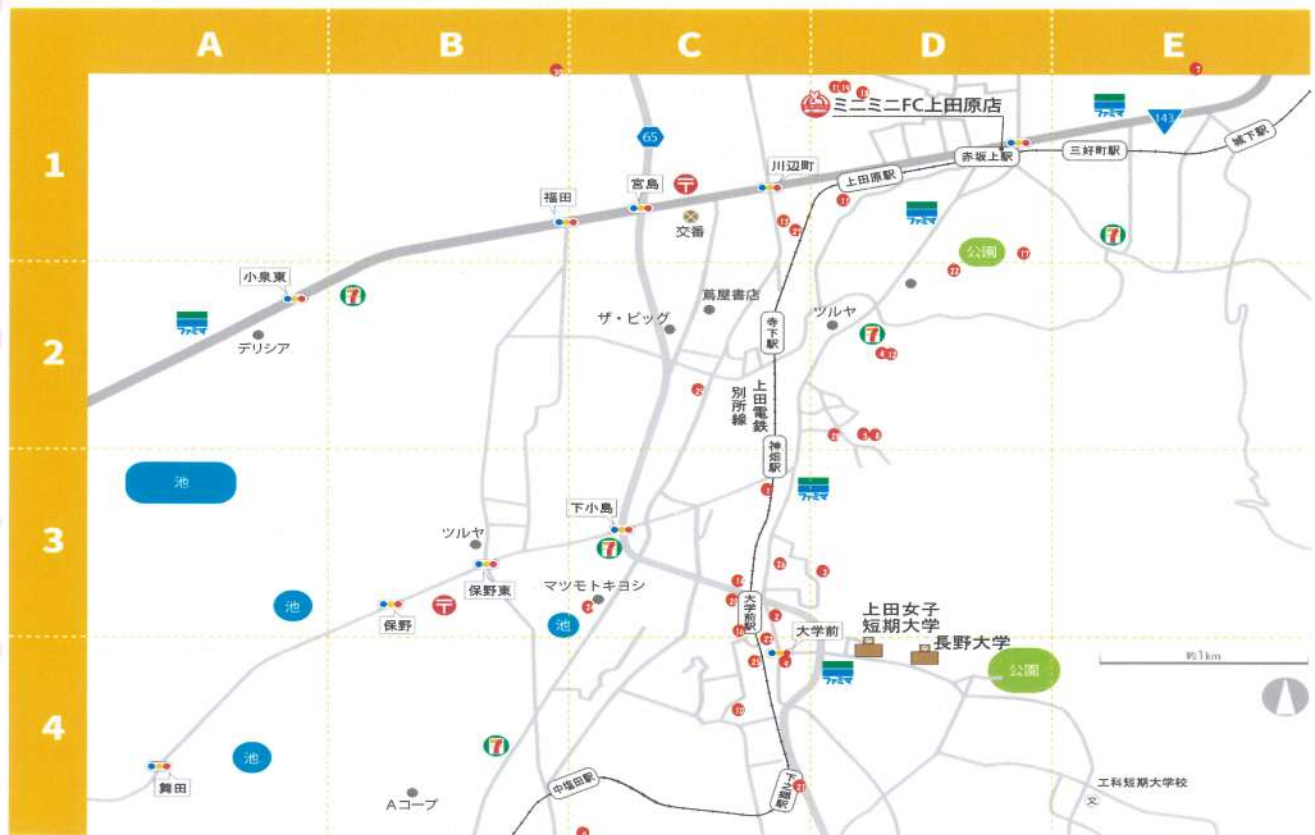

VR内見 360°自由に動く
映像・室内も見学
スマホでも見放題！

大学 自転車 30分

インターネット★
無料★

家電★
レンタル★

防犯カメラ

他にも多数紹介できる物件がございます！詳しくは当社ホームページで確認してください！
 こちらのQRコードから当社ホームページをご覧くださいませ！！⇒

●…赤丸マーク物件の所在地です。他にも多数物件有！詳しくは店舗まで！！

Web申込・IT重説・VR内見対応