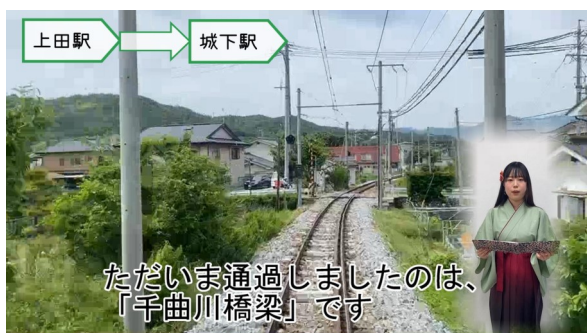

高大連携

地元の高等学校へ保育実習事前事後指導として教員及び学生を派遣しています。

高校生に短大の「保育・幼児教育」の学びを体験してもらい、短大生と共にあそびの企画を考えるなど、知的資源の提供を通し、高等学校との連携を深めています。「保育・幼児教育」への関心を高める機会となっています。

学生たちと地域のつながり

地元の商業施設(アリオ上田)の擬人化プロジェクト制作に共同参加。上田の良さを身近に感じてもらうため、雨乞いのお祭りとお上田電鉄の化身をデビューさせました。

別所温泉街を「親子の特別な思い出の場所」にしたいという想いで、子どもたち向けのイベントを企画・運営しました。別所温泉街のさまざまな施設を活用して開催しています。

Instagram

学生の通学の足である上田電鉄(株)別所線に乗り、上田市内の観光スポットや沿線を案内するガイド活動を実施しています。コロナ禍で活動休止中に、自宅で別所線の旅を楽しんでもらうための動画を制作・公開しました。

YouTube

別所線開業100周年のお祝いに15の駅の歌を詠んだポスターを上田電鉄(株)様に贈呈しました。実際に駅を訪れて詠んだ歌を、手書きの文字とイラストで表現しています。全車両に約半年間展示いただき、乗客の皆さまに、楽しんでもらえました。