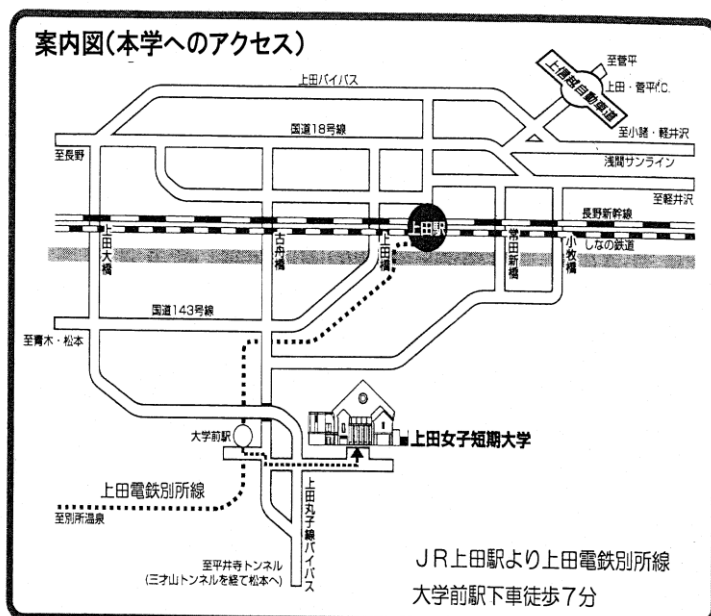

上田女子短期大学
第39回児童文化研究大会

UEDA
Women's Junior College

講演

美術（美術館）の役
割と鑑賞教育につ
いて

講師：東御市丸山晚霞記念館

学芸員・東御市教育普及担当
佐藤聡史さん

今回の児童文化研究大会は、アートと地域の関わり、また学校における鑑賞教育の取り組みについてアートゲームをしながらお話を伺います。佐藤さん企画の好評の夏のイベント「スケッチ大会&アートチャレンジ」（東御市梅野記念絵画館野外フィールド）では、毎年美術系大学、地域の短大、高校そして企業が出店し、多くの子ども達がアート三昧の一日を過ごしています。アートと地域をつなぐための情熱とパワーが感じられるお話です。

日時：2017年1月31日（火）

14：00～16：00（受付開始 13：30～）

会場：上田女子短期大学 20番教室

入場無料（事前申込みは不要です）

主催・お問合せ先

上田女子短期大学 児童文化研究所
〒386-1214 上田市下之郷乙 620
TEL 0268-38-2352
FAX 0268-38-7315
E-mail info@uedawic.ac.jp